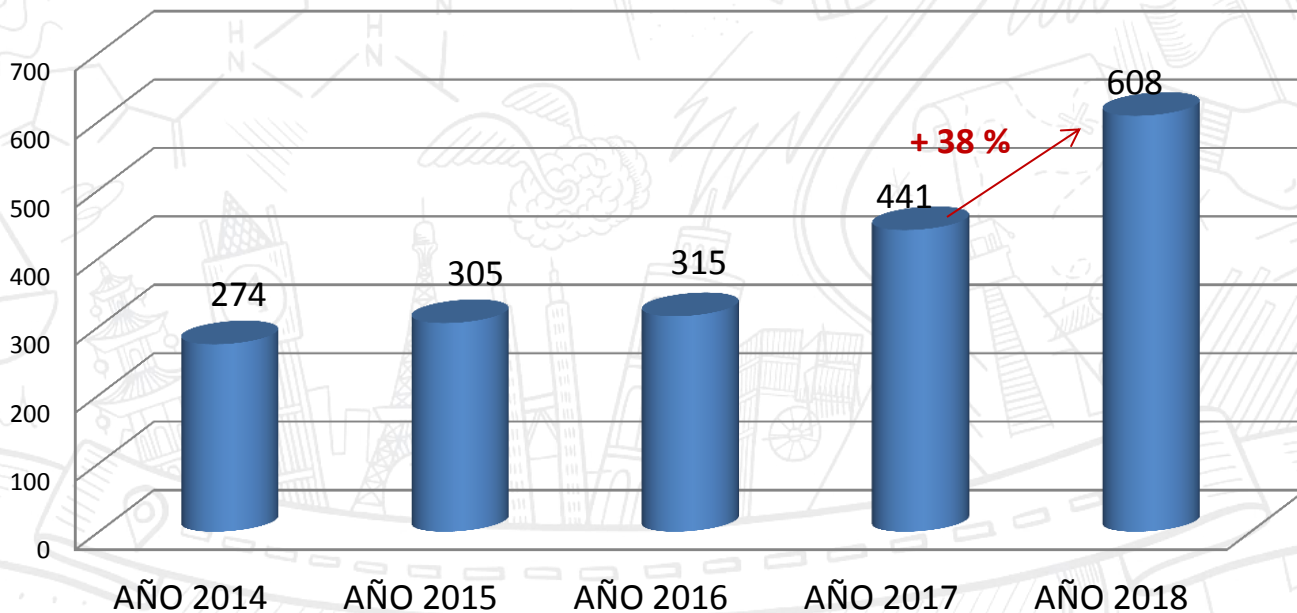

KA104 Personas Adultas 2018 608 movilizades

2014-2018: 1.943 movilizades