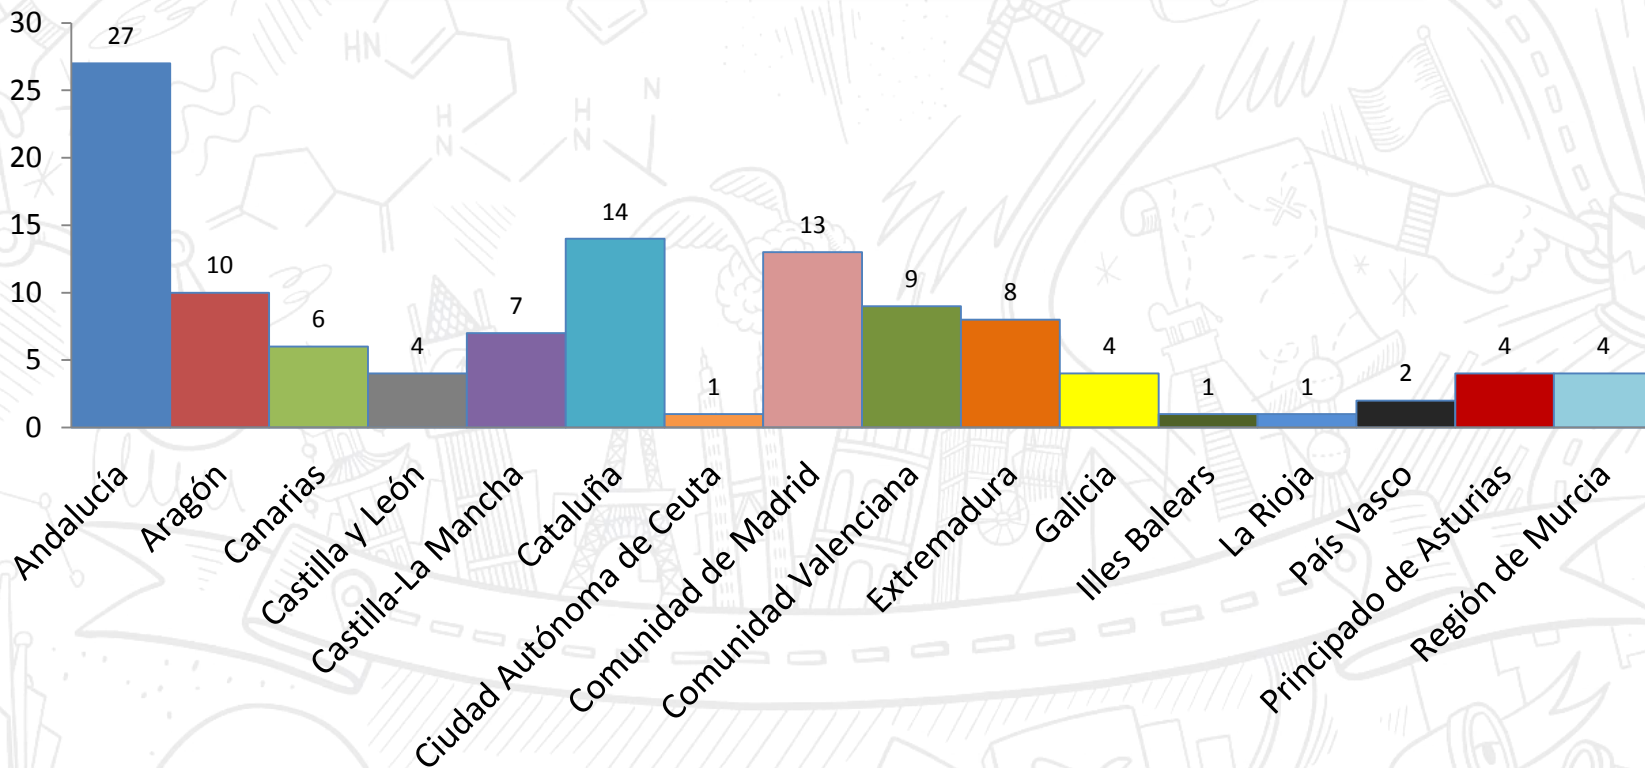

## Temas

1. Idiomas

2. TIC

3. Educación intercultural e intergeneracional

## KA104 Personas Adultas 2018 CCAA: 437 proyectos

MINISTERIO DE CIENCIA, INNOVACIÓN Y UNIVERSIDADES

sepie  
SERVICIO ESPAÑOL PARA LA INTERNACIONALIZACIÓN DE LA EDUCACIÓN