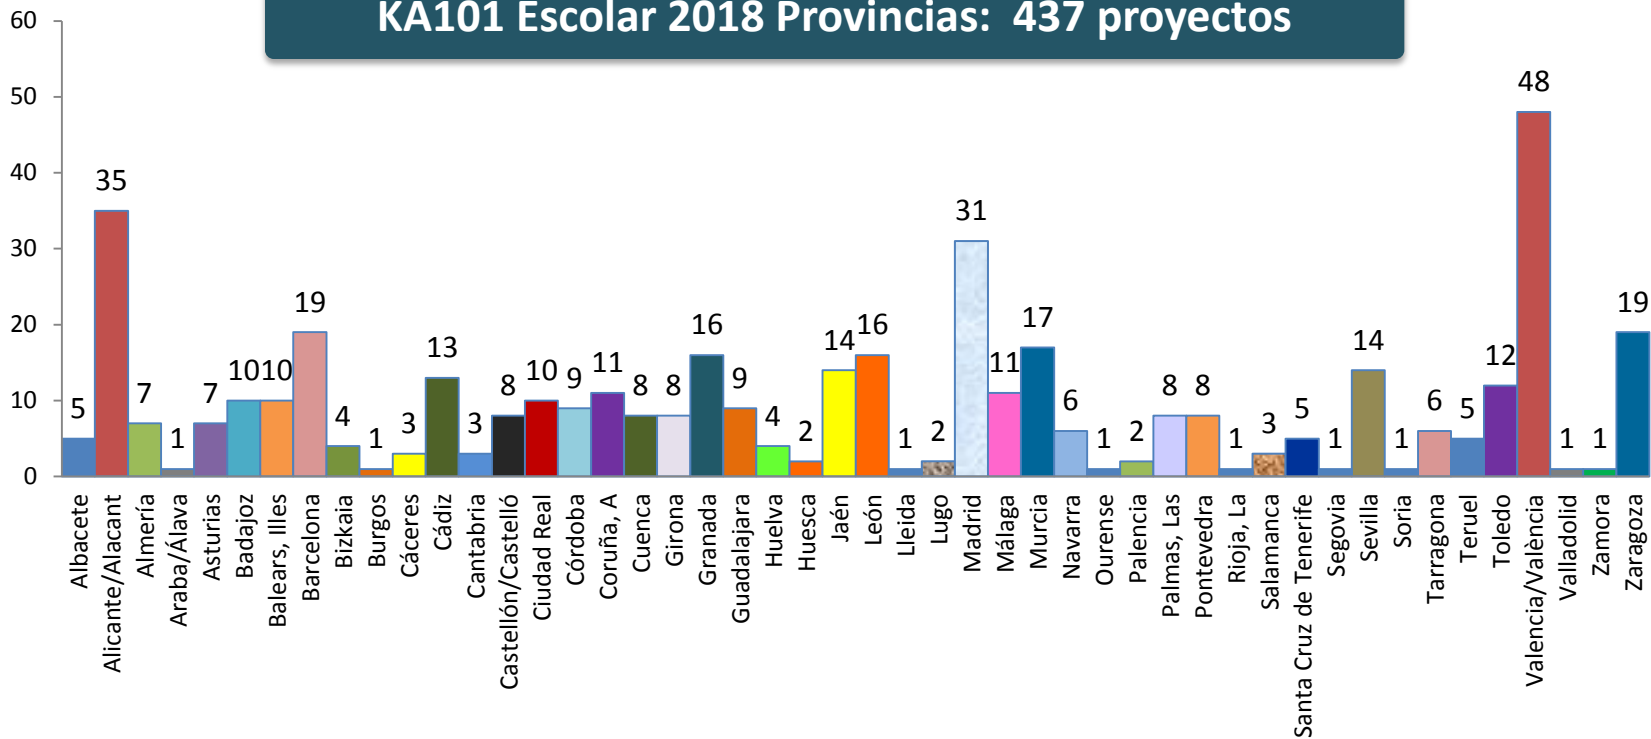

KA101 Escolar 2018 Provincias: 437 proyectos