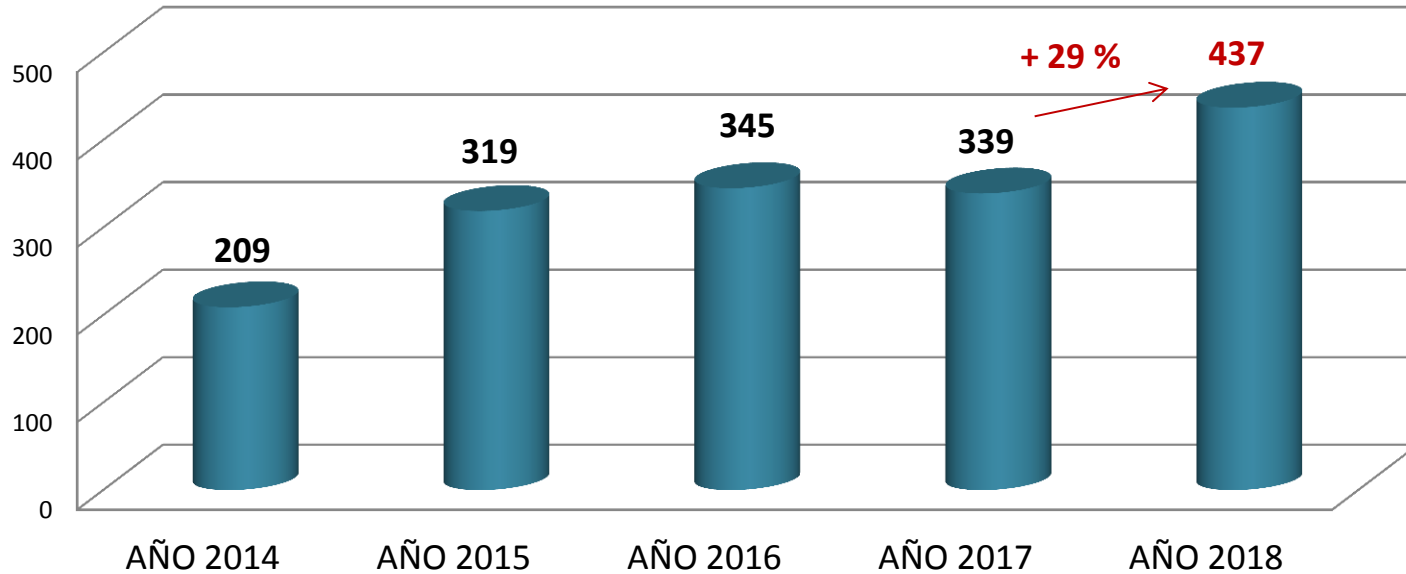

KA101 Escolar 2018 437 proyectos

2014-2018: 1.649 proyectos