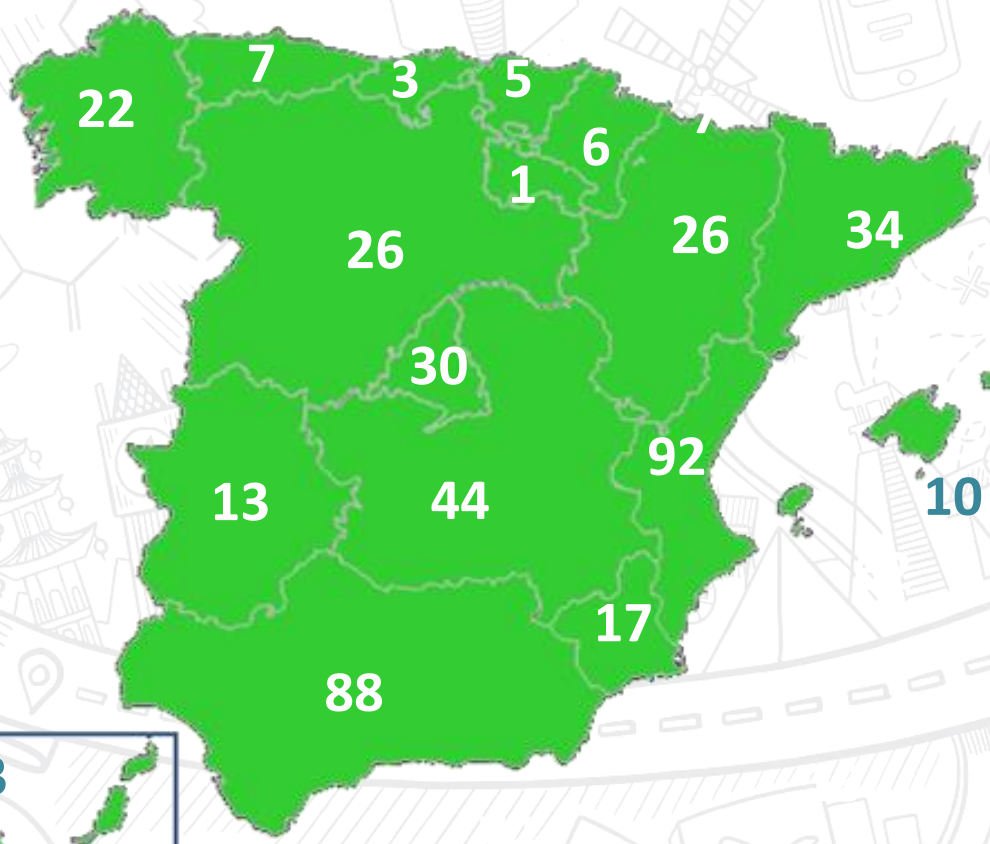

## KA101 Escolar 2018 CCAA: 437 proyectos

MINISTERIO DE CIENCIA, INNOVACIÓN Y UNIVERSIDADES

sepie  
SERVICIO ESPAÑOL PARA LA INTERNACIONALIZACIÓN DE LA EDUCACIÓN

# KA101 Escolar 2018: 437 proyectos

SERVICIO ESPAÑOL PARA LA  
INTERNACIONALIZACIÓN DE LA EDUCACIÓN