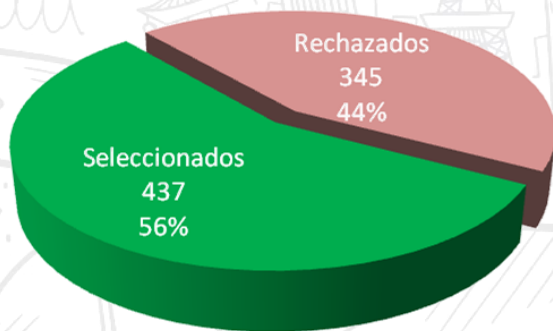

# Erasmus+ KA101 Escolar 2018

437

Proyectos seleccionados

3.803

Movilidades

533

Centros educativos

# KA101 Escolar 2018

**782**

solicitudes  
presentadas

**437**

solicitudes  
seleccionadas

**55,9 %**

tasa de éxito

**6.762.880 €**  
asignados

# KA101 Escolar 2018

782

solicitudes presentadas

437

solicitudes seleccionadas

55,9 %

tasa de éxito

Solicitudes