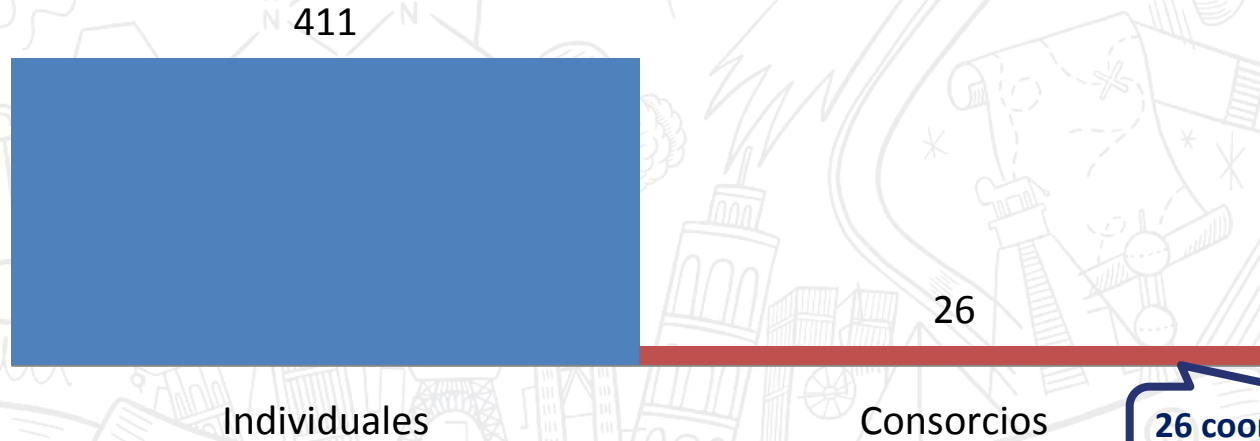

KA101 Escolar 2018 Proyectos individuales / Consorcios

26 coordinadores
122 centros