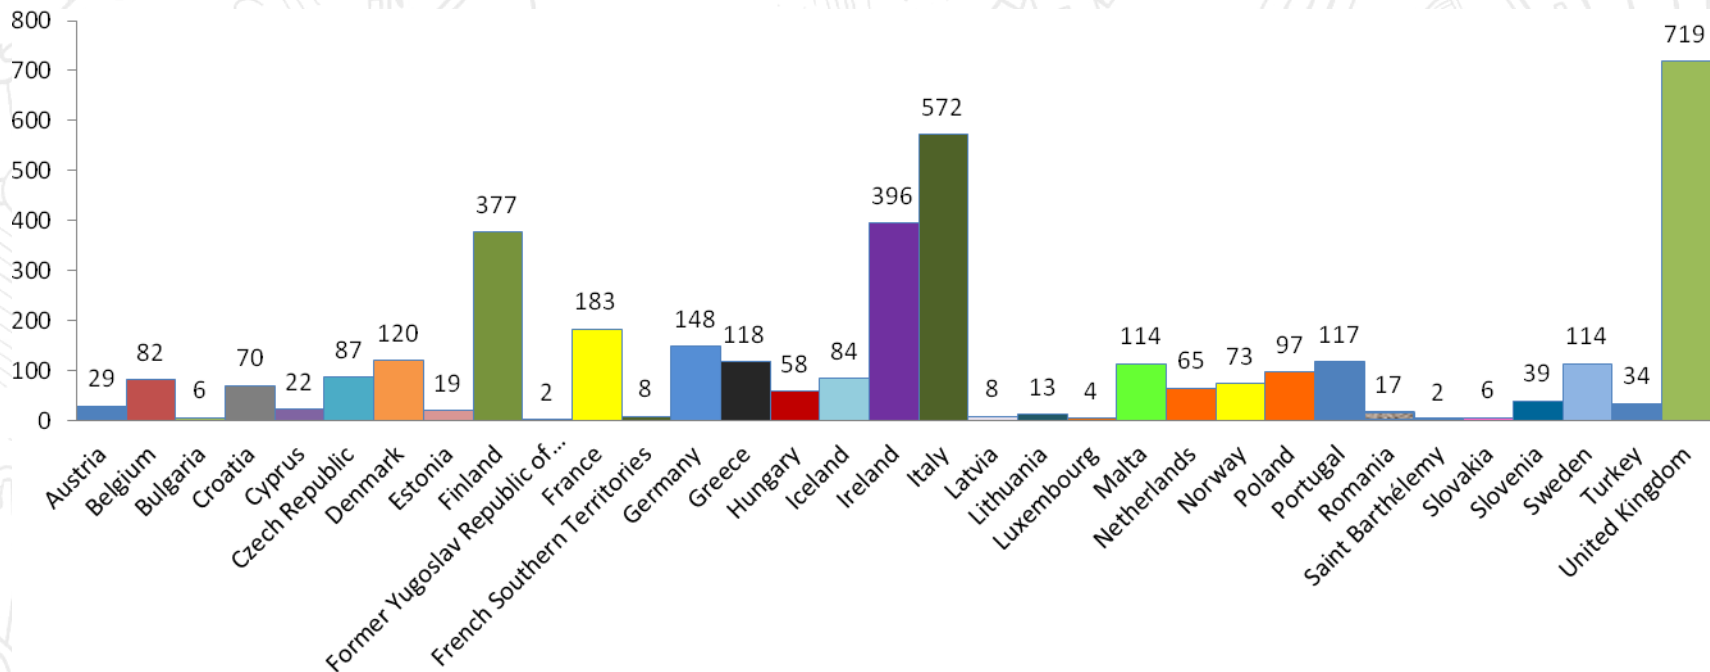

KA101 Escolar 2018. Movilidades por país de destino