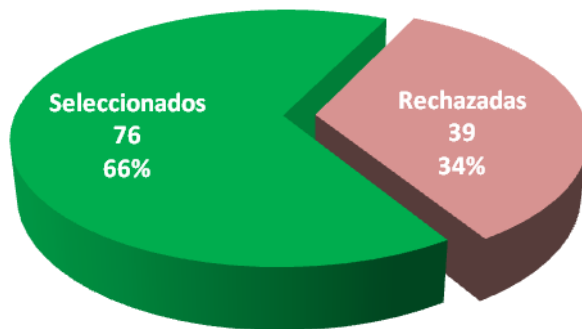

# Erasmus+ KA104 Personas Adultas 2018

76

Proyectos seleccionados

608

Movilidades

98

Instituciones

# KA104 Personas Adultas 2018

115

solicitudes  
presentadas

76

solicitudes  
seleccionadas

66,1 %

tasa de éxito

1.075.214 €  
asignados