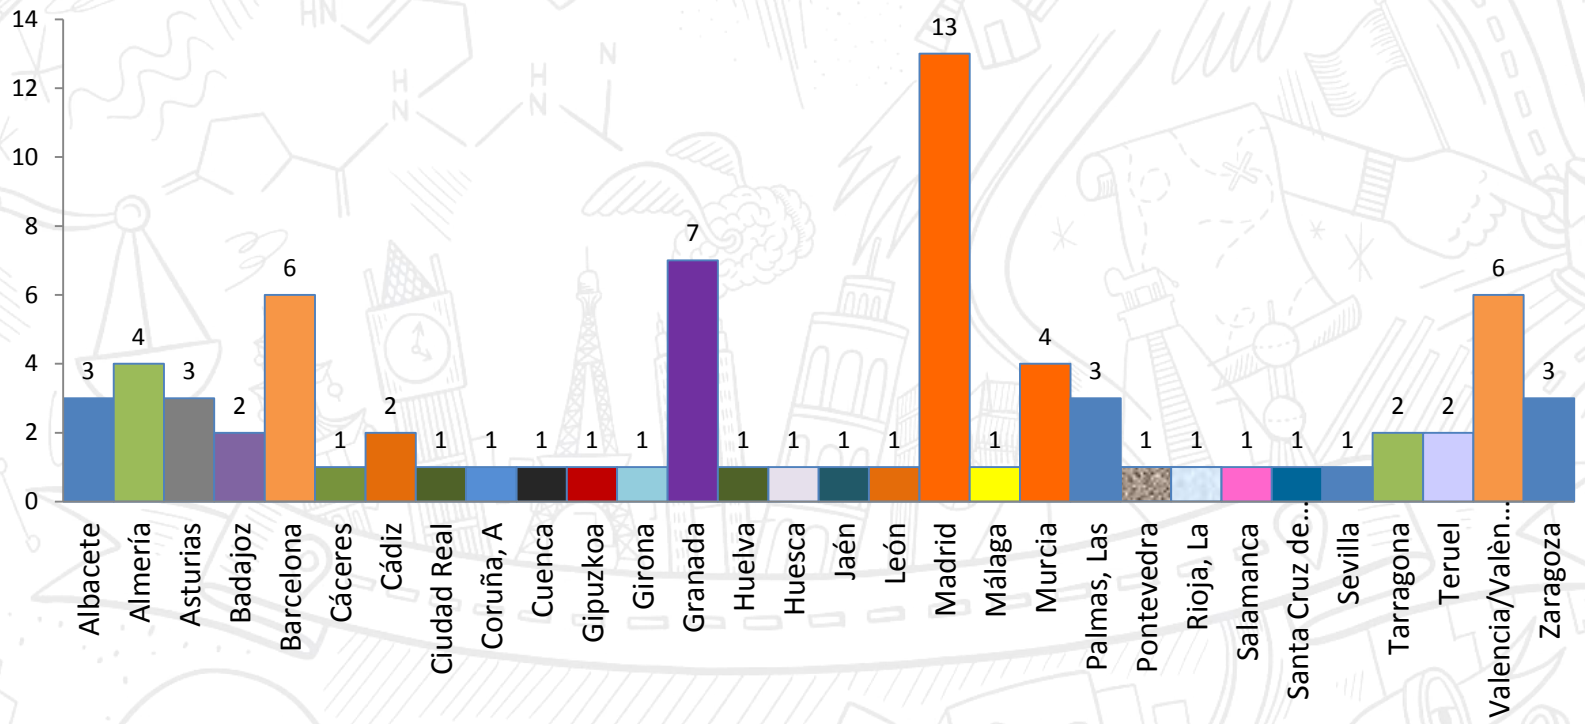

### 76 proyectos

2014-2018: 268 proyectos

## KA104 Personas Adultas 2018 CCAA: 437 proyectos

MINISTERIO DE CIENCIA, INNOVACIÓN Y UNIVERSIDADES

sepie  
SERVICIO ESPAÑOL PARA LA INTERNACIONALIZACIÓN DE LA EDUCACIÓN

# KA104 Personas Adultas 2018: 76 proyectos

Erasmus+  
Enriqueciendo vidas, abriendo mentes.

SERVICIO ESPAÑOL PARA LA  
INTERNACIONALIZACIÓN DE LA EDUCACIÓN

# KA104 Escolar 2018 Provincias: 76 proyectos

SERVICIO ESPAÑOL PARA LA INTERNACIONALIZACIÓN DE LA EDUCACIÓN

GOBIERNO DE ESPAÑA  
MINISTERIO DE CIENCIA, INNOVACIÓN Y UNIVERSIDADES