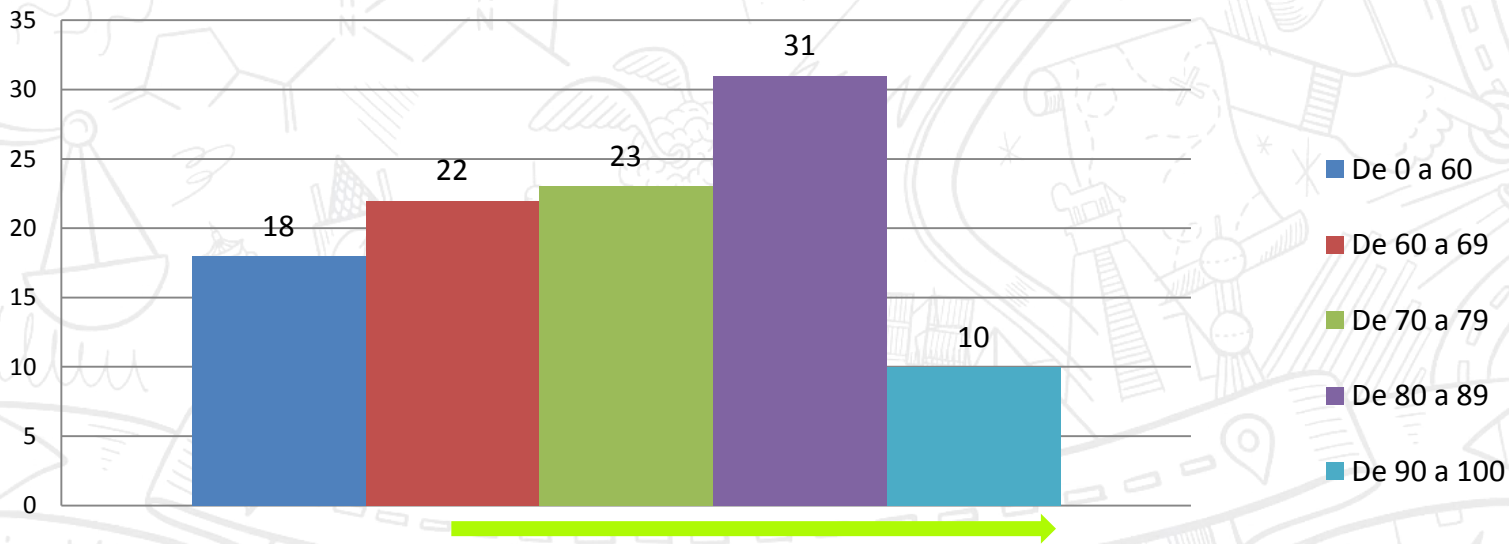

KA104 - Convocatoria 2018 Evaluación calidad

NOTA DE CORTE KA104:
64