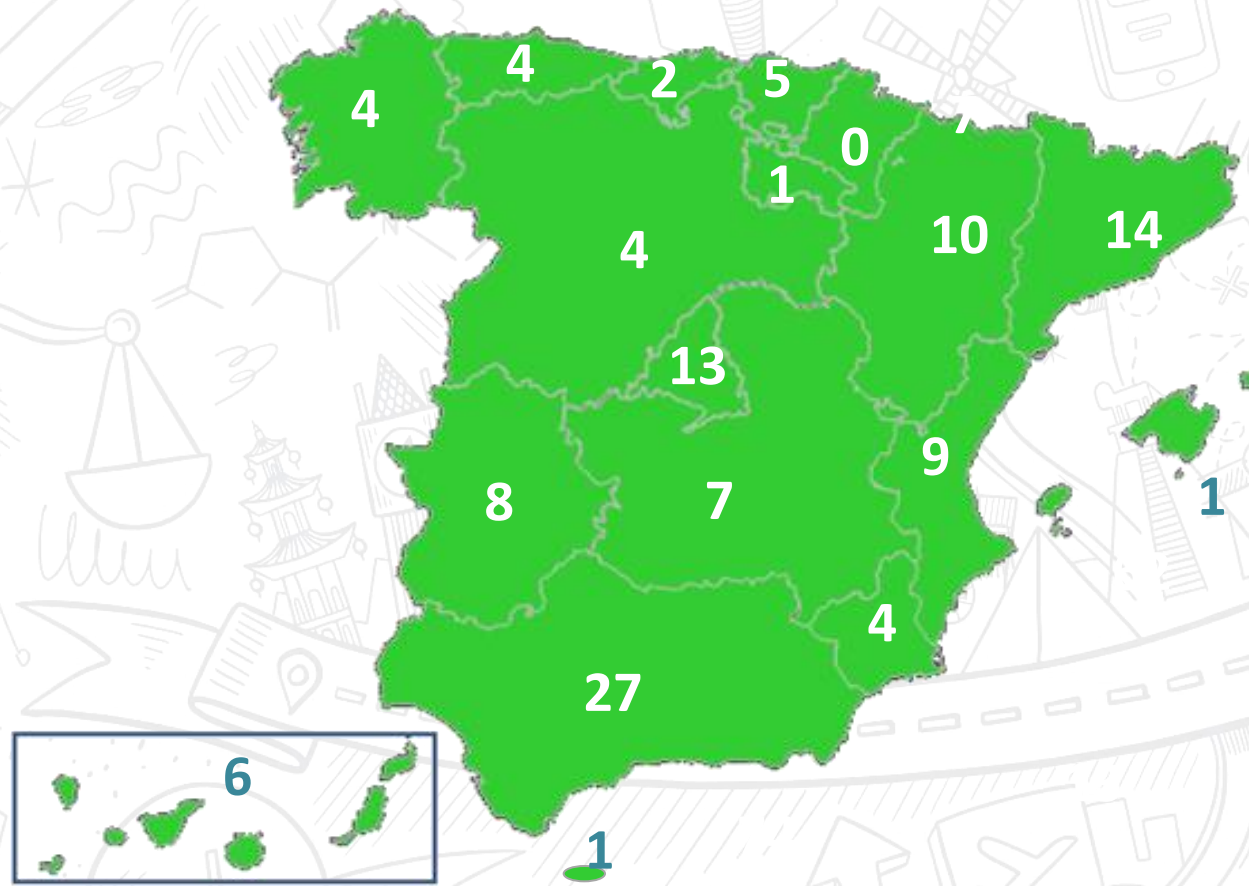

MINISTERIO DE CIENCIA, INNOVACIÓN Y UNIVERSIDADES

sepie
SERVICIO ESPAÑOL PARA LA INTERNACIONALIZACIÓN DE LA EDUCACIÓN

KA104 Personas Adultas 2018: 76 proyectos

Erasmus+
Enriqueciendo vidas, abriendo mentes.

SERVICIO ESPAÑOL PARA LA
INTERNACIONALIZACIÓN DE LA EDUCACIÓN