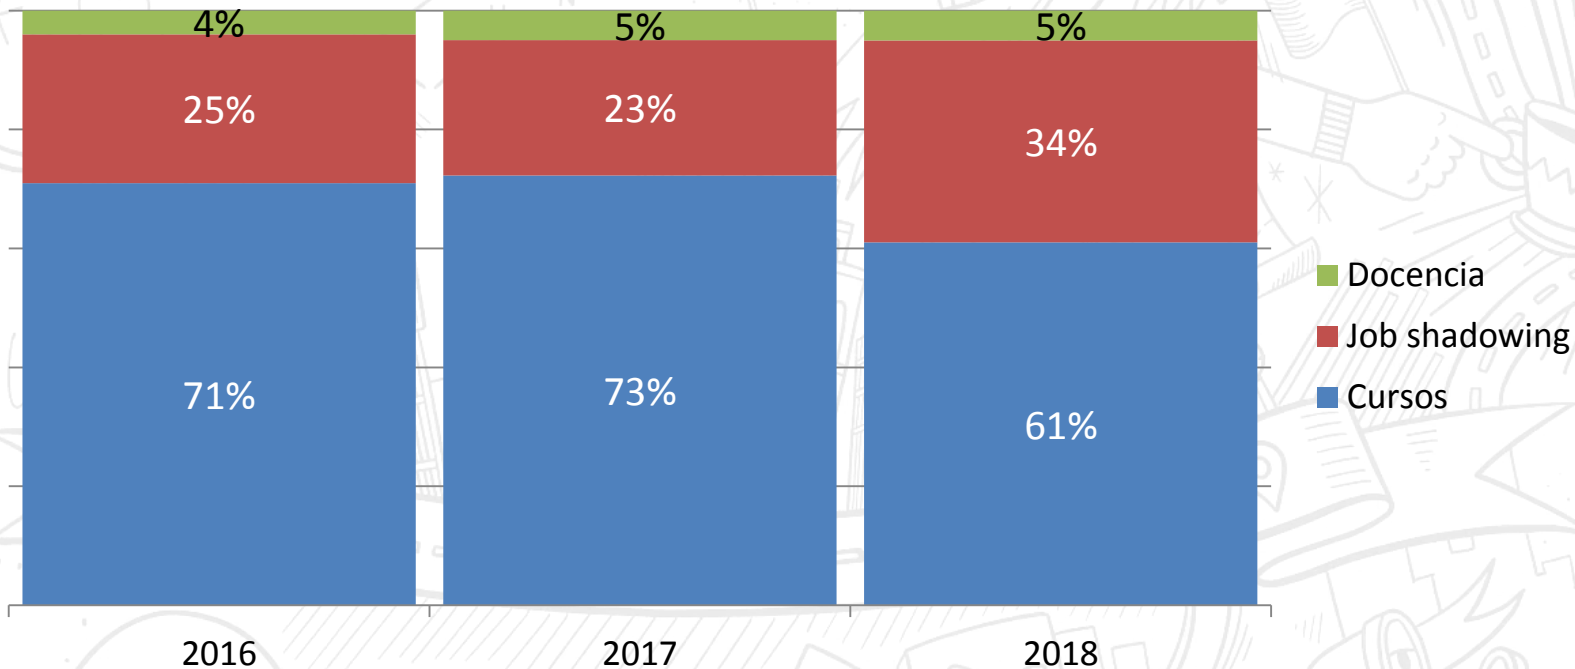

## KA104 Personas Adultas 2018

### 76 proyectos

2014-2018: 268 proyectos

## KA104 Personas Adultas 2018 608 movilizades

2014-2018: 1.943 movilizades

## KA104 Personas Adultas 2018

34 % de *Job shadowing*