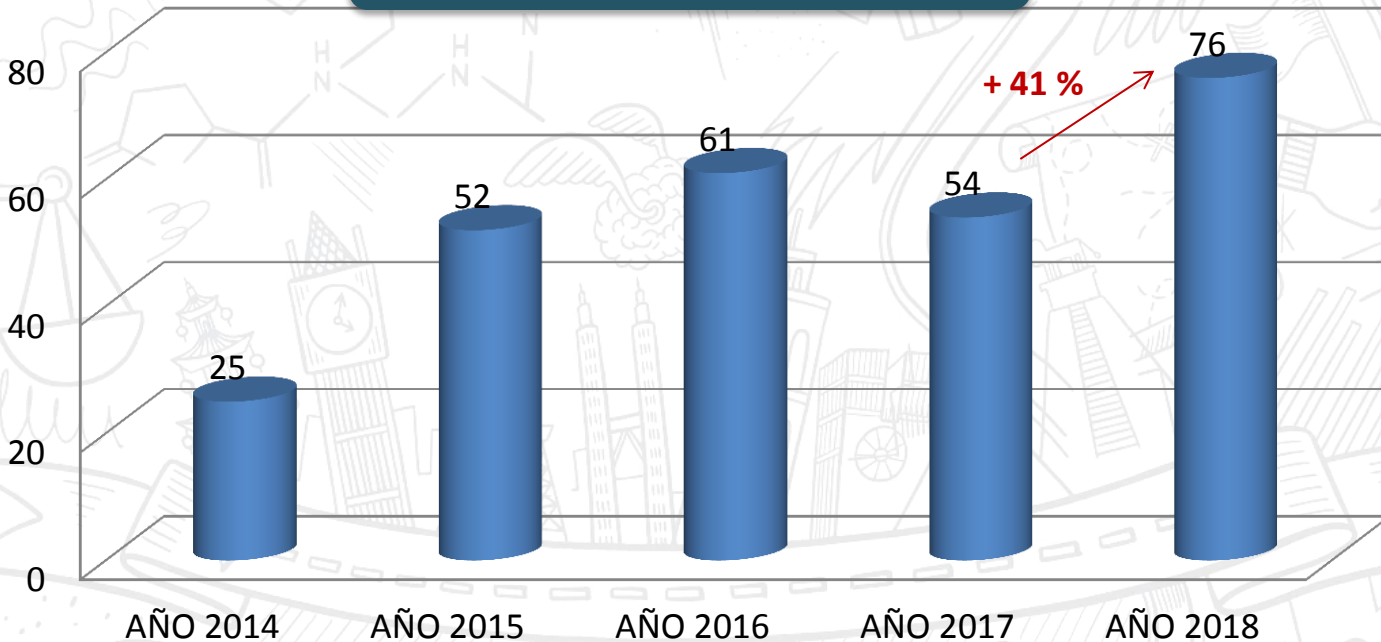

# KA104 Personas Adultas 2018 Proyectos individuales / Consorcios

Individuales

Consorcios

8 coordinadores  
22 instituciones

SERVICIO ESPAÑOL PARA LA INTERNACIONALIZACIÓN DE LA EDUCACIÓN

## KA104 Personas Adultas 2018

### 76 proyectos

2014-2018: 268 proyectos