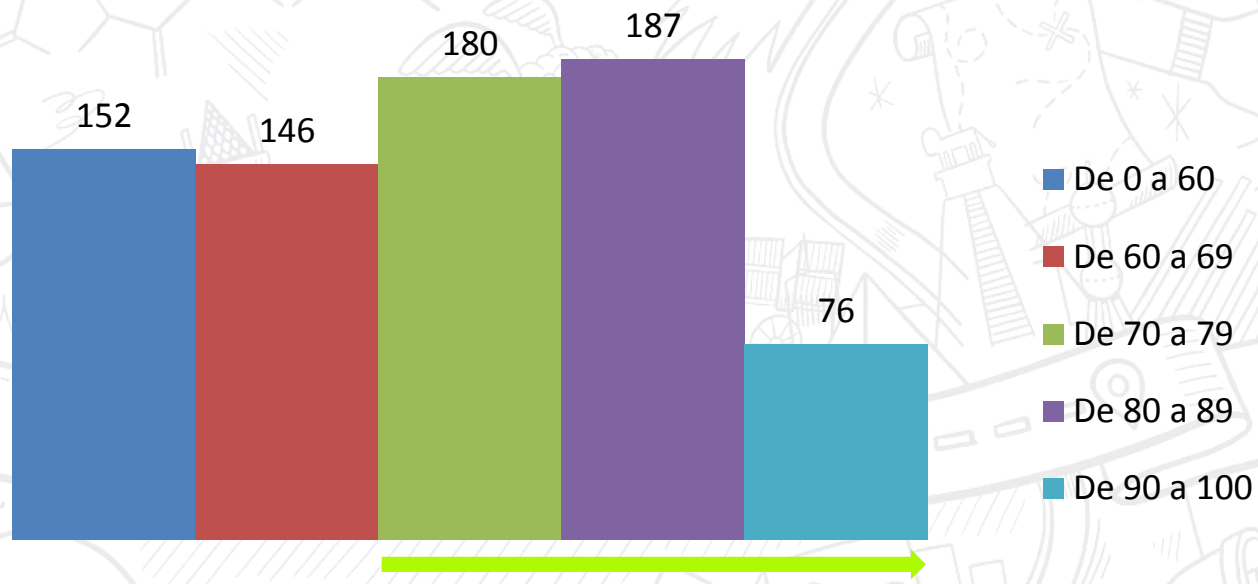

KA101 - Convocatoria 2018

Evaluación calidad

NOTA DE CORTE
KA101: 70

SERVICIO ESPAÑOL PARA LA INTERNACIONALIZACIÓN DE LA EDUCACIÓN