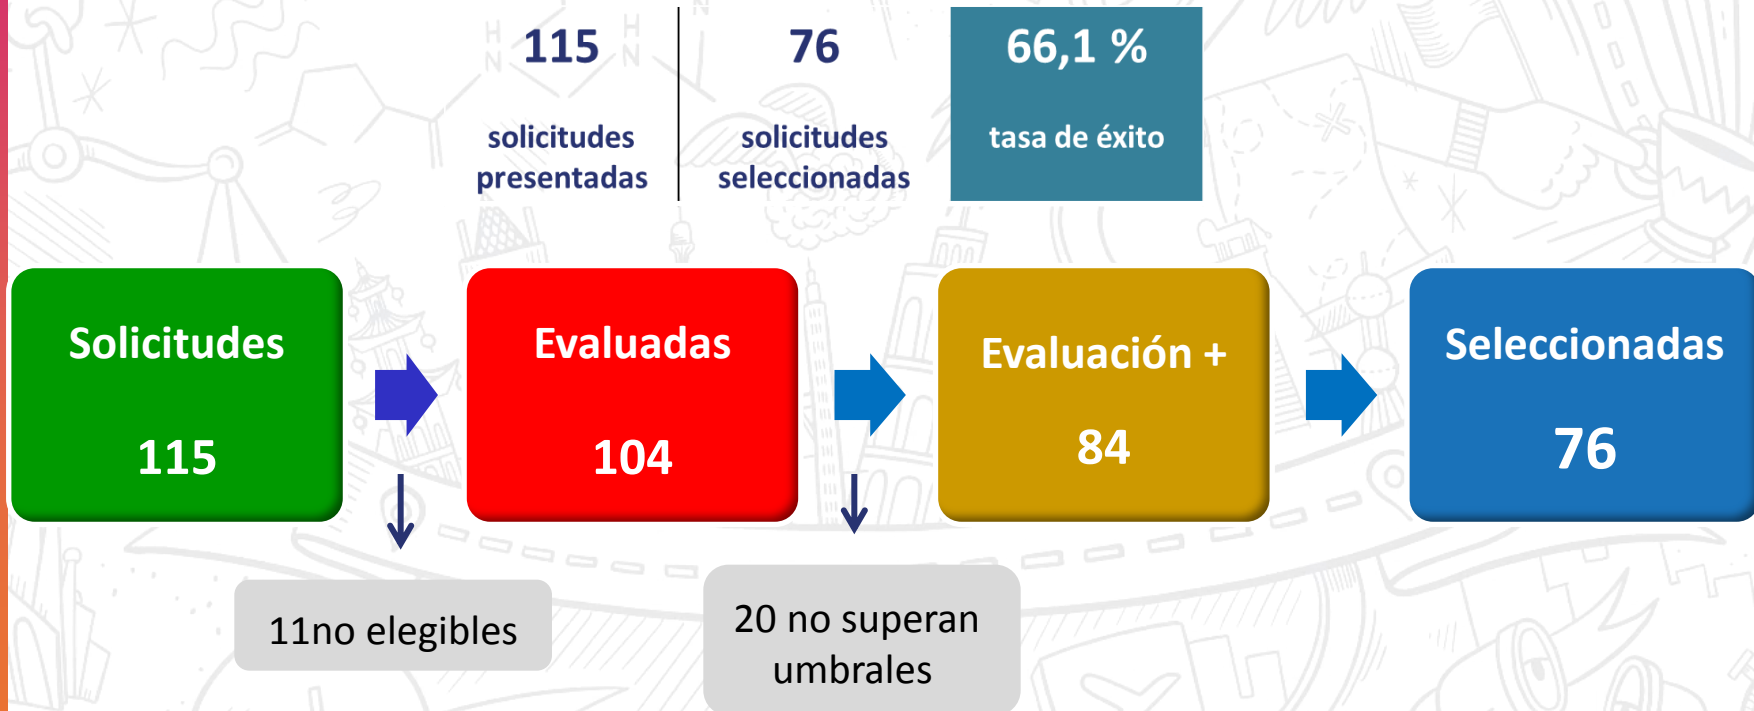

KA104 Personas Adultas 2018