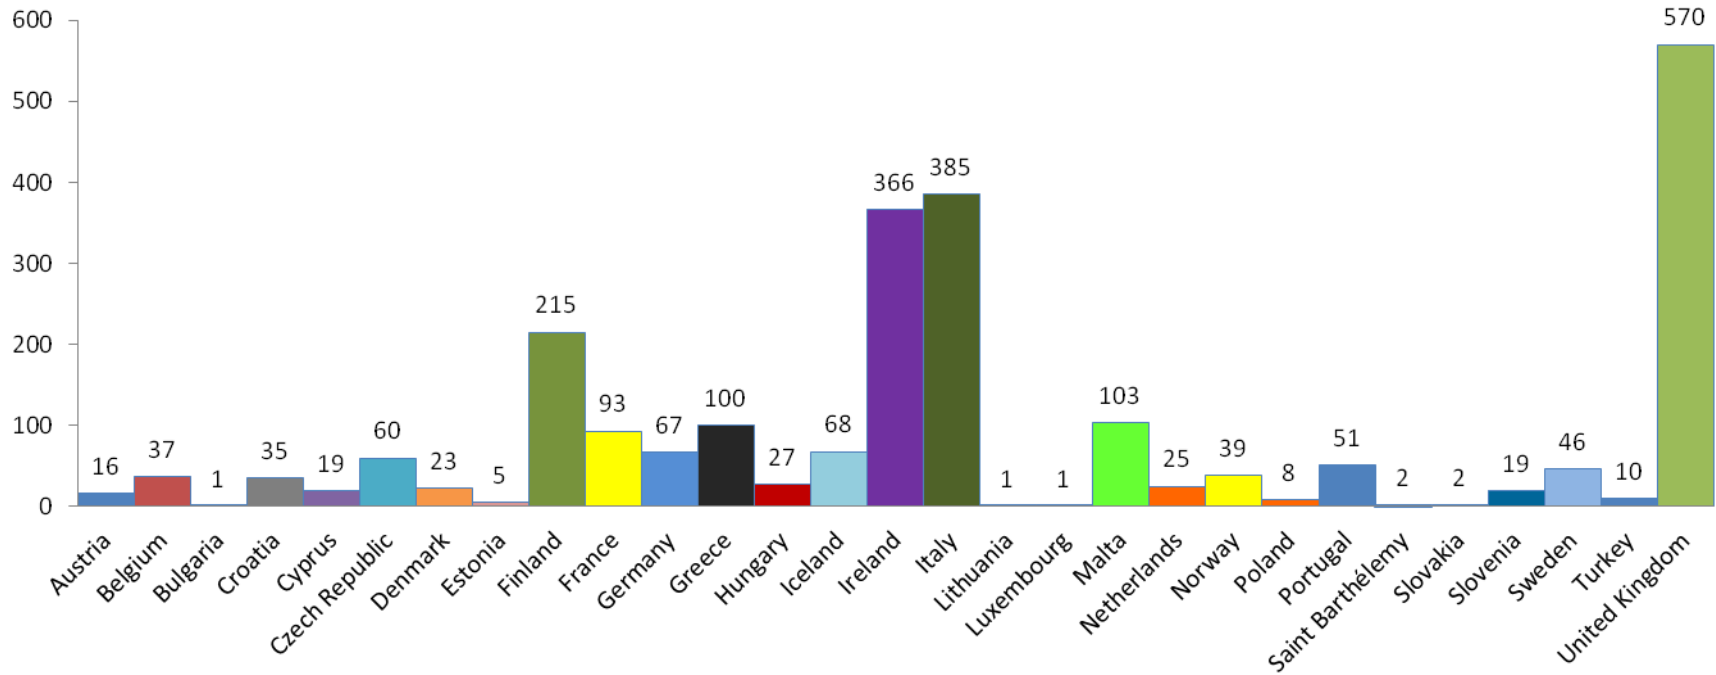

## KA101 Escolar 2017 2.809 movilizades

2014-2018: 13.352 movilizades

### 36 % de *Job shadowing*

- Docencia
- Job shadowing
- Cursos

## KA101 Escolar 2018. Movilidades por país de destino

## KA101 Escolar 2018. Movilidades por país de destino: cursos

SERVICIO ESPAÑOL PARA LA INTERNACIONALIZACIÓN DE LA EDUCACIÓN