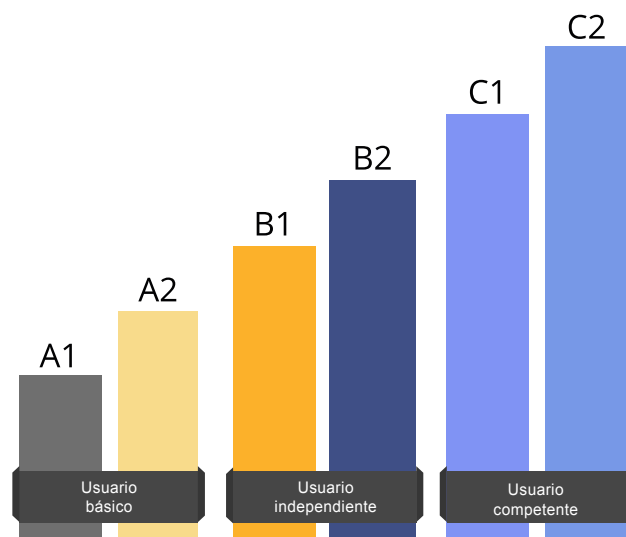

Si eres estudiante de educación superior,
es un prerequisite para tu movilidad realizar la prueba de nivel OLS.²

Antes de tu periodo
de movilidad Erasmus+

Al finalizar tu periodo
de movilidad Erasmus+

¹ exceptuando hablantes nativos

¡Realiza la prueba de nivel OLS!

¡COMPRUEBA TU NIVEL DE IDIOMA!

La prueba de nivel de **Erasmus+ OLS**

consta de **55 preguntas**

lleva aproximadamente entre
30 y 35 minutos

es **progresiva** y se
adapta a tu nivel de idioma

OBTENDRÁS TUS RESULTADOS AL INSTANTE

¡AVERIGUA TU NIVEL EN CADA UNO DE ESTOS ÁMBITOS!

Determina tu nivel en cada ámbito, según el **MCER***

LA PRUEBA CONSISTE EN:

- ✓ **Gramática**
(20 preguntas)
- ✓ **Vocabulario**
(15 preguntas)
- ✓ **Comprensión auditiva**
(10 preguntas)
- ✓ **Comprensión lectora**
(10 preguntas)